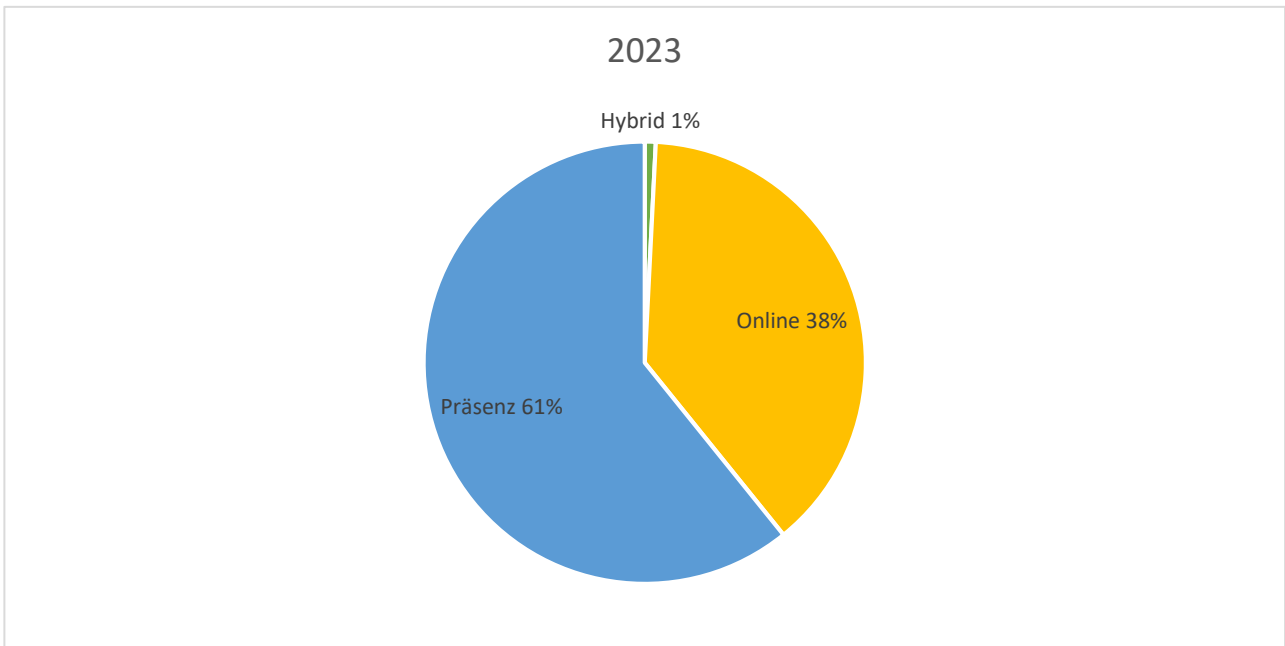

Veranstaltungs- und Teilnehmendenstatistik der Evangelischen Akademie zu Berlin

2023 und Jahresvergleich 2019 - 2023

Anzahl Veranstaltungen inklusive Absagen

Format

Ein- / mehrtägige Veranstaltungen

Verteilung nach Monaten

Teilnehmende

Teilnehmende gesamt 2023 = 8984
Die Teilnehmerzahlen sind teilweise geschätzt.

Altersstruktur

Die Altersangabe ist freiwillig. Bei Anmeldung über den Kooperationspartner haben wir nur die Teilnehmendenzahlen und keine weiteren Daten.

Geschlechterverteilung

Die steigende Anzahl an Teilnehmenden ohne Angabe ergibt sich aus einer steigenden Anzahl von Veranstaltungen, bei denen die Anmeldung nicht bei uns erfolgt.

Wohnort