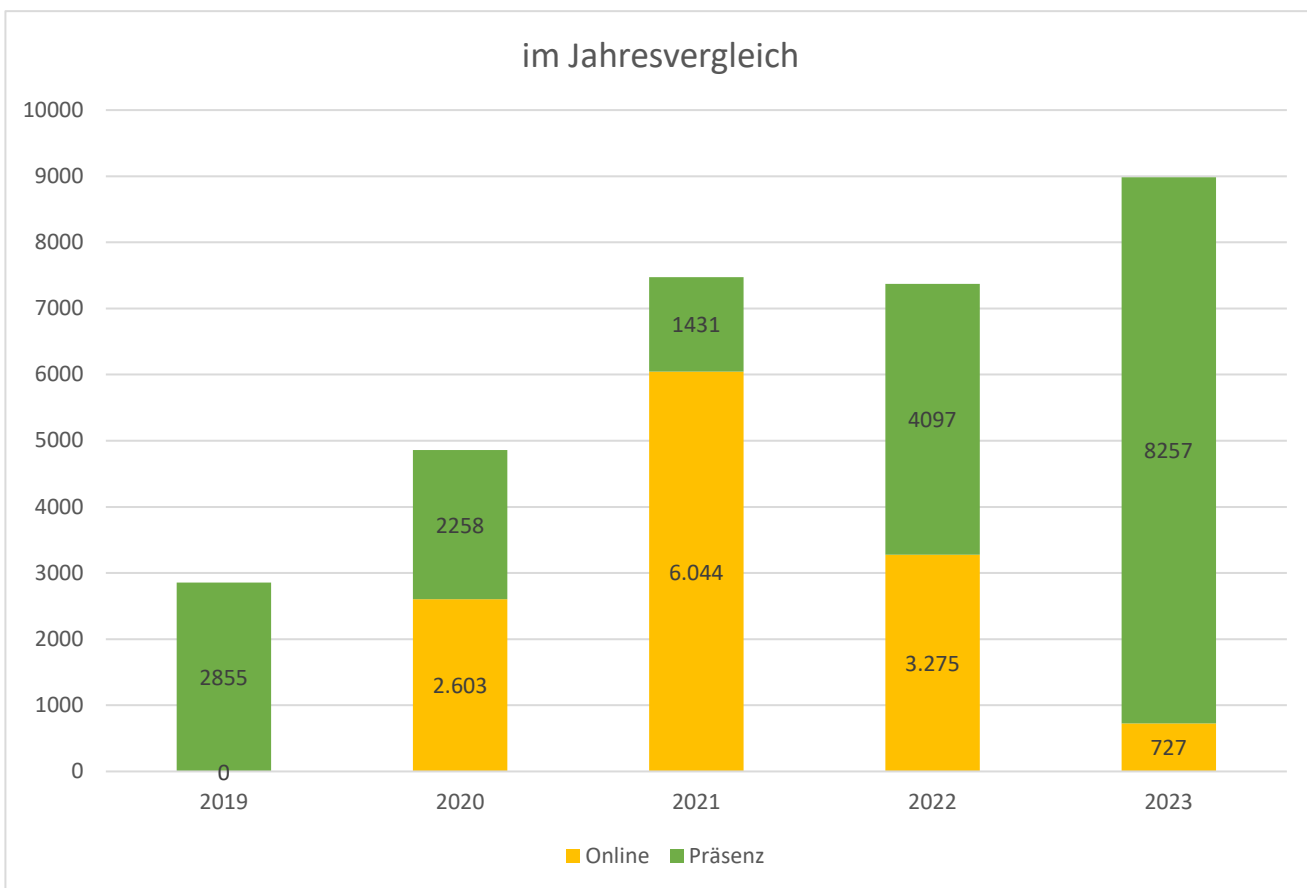

Veranstaltungs- und Teilnehmendenstatistik der Evangelischen Akademie zu Berlin

2023 und Jahresvergleich 2019 - 2023

Anzahl Veranstaltungen inklusive Absagen

Format

Ein- / mehrtägige Veranstaltungen

Verteilung nach Monaten

Teilnehmende

Teilnehmende gesamt 2023 = 8984
Die Teilnehmerzahlen sind teilweise geschätzt.

Altersstruktur

Die Altersangabe ist freiwillig. Bei Anmeldung über den Kooperationspartner haben wir nur die Teilnehmendenzahlen und keine weiteren Daten.

Geschlechterverteilung

Die steigende Anzahl an Teilnehmenden ohne Angabe ergibt sich aus einer steigenden Anzahl von Veranstaltungen, bei denen die Anmeldung nicht bei uns erfolgt.

Wohnort