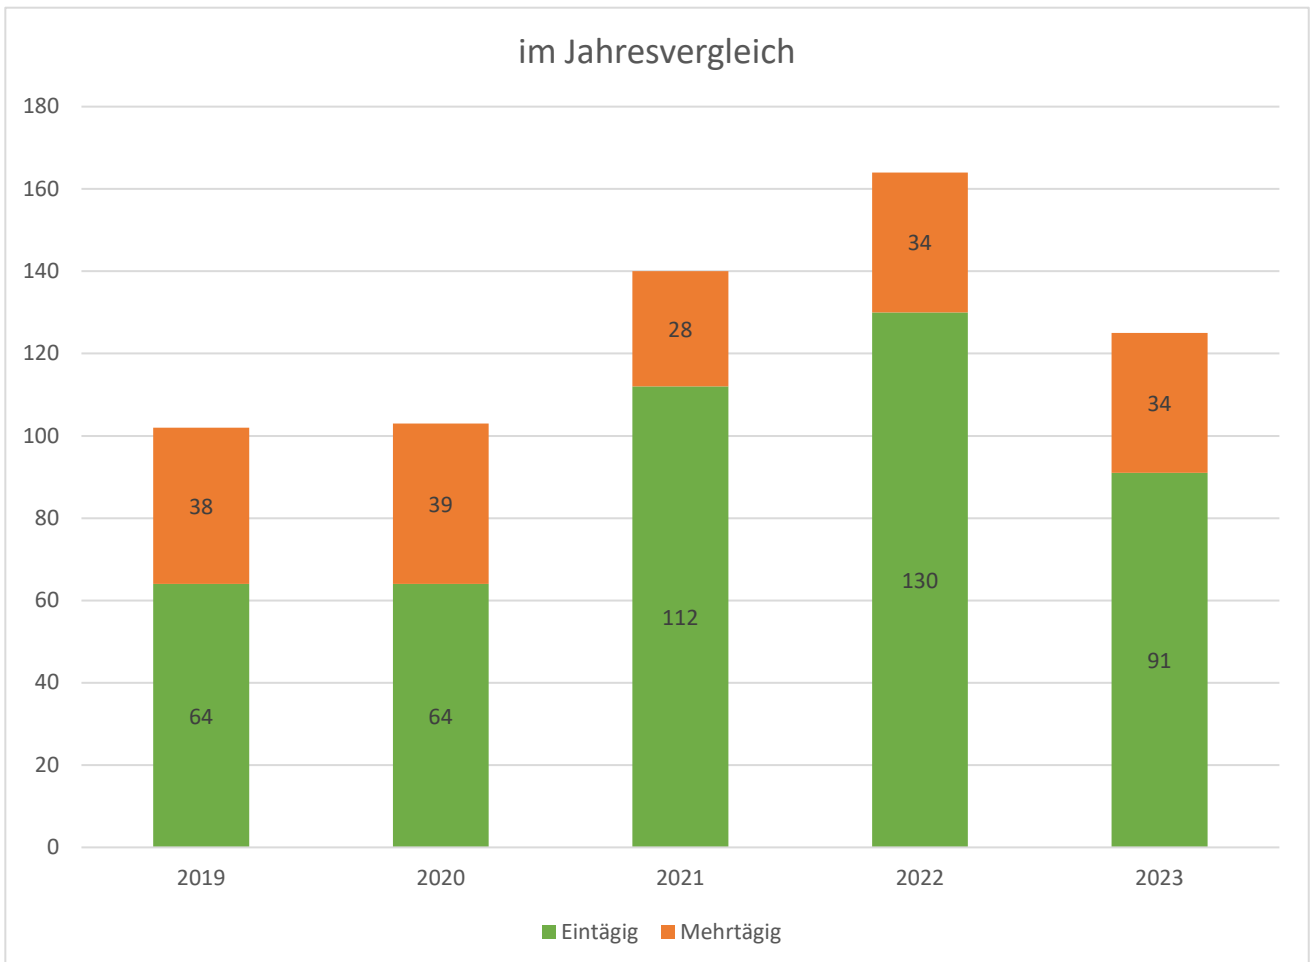

Veranstaltungs- und Teilnehmendenstatistik der Evangelischen Akademie zu Berlin

2023 und Jahresvergleich 2019 - 2023

Anzahl Veranstaltungen inklusive Absagen

Format

Ein- / mehrtägige Veranstaltungen

Verteilung nach Monaten

Teilnehmende

Teilnehmende gesamt 2023 = 8984
Die Teilnehmerzahlen sind teilweise geschätzt.

Altersstruktur

Die Altersangabe ist freiwillig. Bei Anmeldung über den Kooperationspartner haben wir nur die Teilnehmendenzahlen und keine weiteren Daten.

Geschlechterverteilung

Die steigende Anzahl an Teilnehmenden ohne Angabe ergibt sich aus einer steigenden Anzahl von Veranstaltungen, bei denen die Anmeldung nicht bei uns erfolgt.

Wohnort