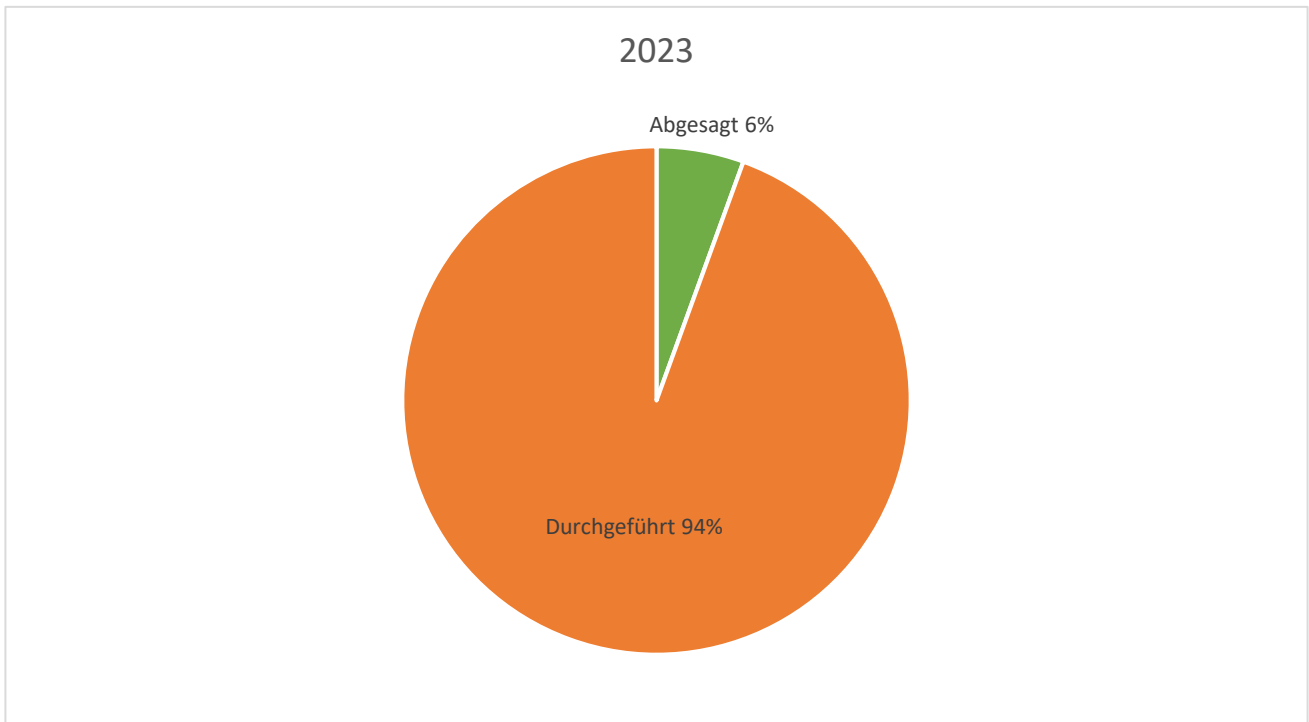

Veranstaltungs- und Teilnehmendenstatistik der Evangelischen Akademie zu Berlin

2023 und Jahresvergleich 2019 - 2023

Anzahl Veranstaltungen inklusive Absagen

Format

Ein- / mehrtägige Veranstaltungen

Verteilung nach Monaten

Teilnehmende

Teilnehmende gesamt 2023 = 8984
Die Teilnehmerzahlen sind teilweise geschätzt.

Altersstruktur

Die Altersangabe ist freiwillig. Bei Anmeldung über den Kooperationspartner haben wir nur die Teilnehmendenzahlen und keine weiteren Daten.

Geschlechterverteilung

Die steigende Anzahl an Teilnehmenden ohne Angabe ergibt sich aus einer steigenden Anzahl von Veranstaltungen, bei denen die Anmeldung nicht bei uns erfolgt.

Wohnort