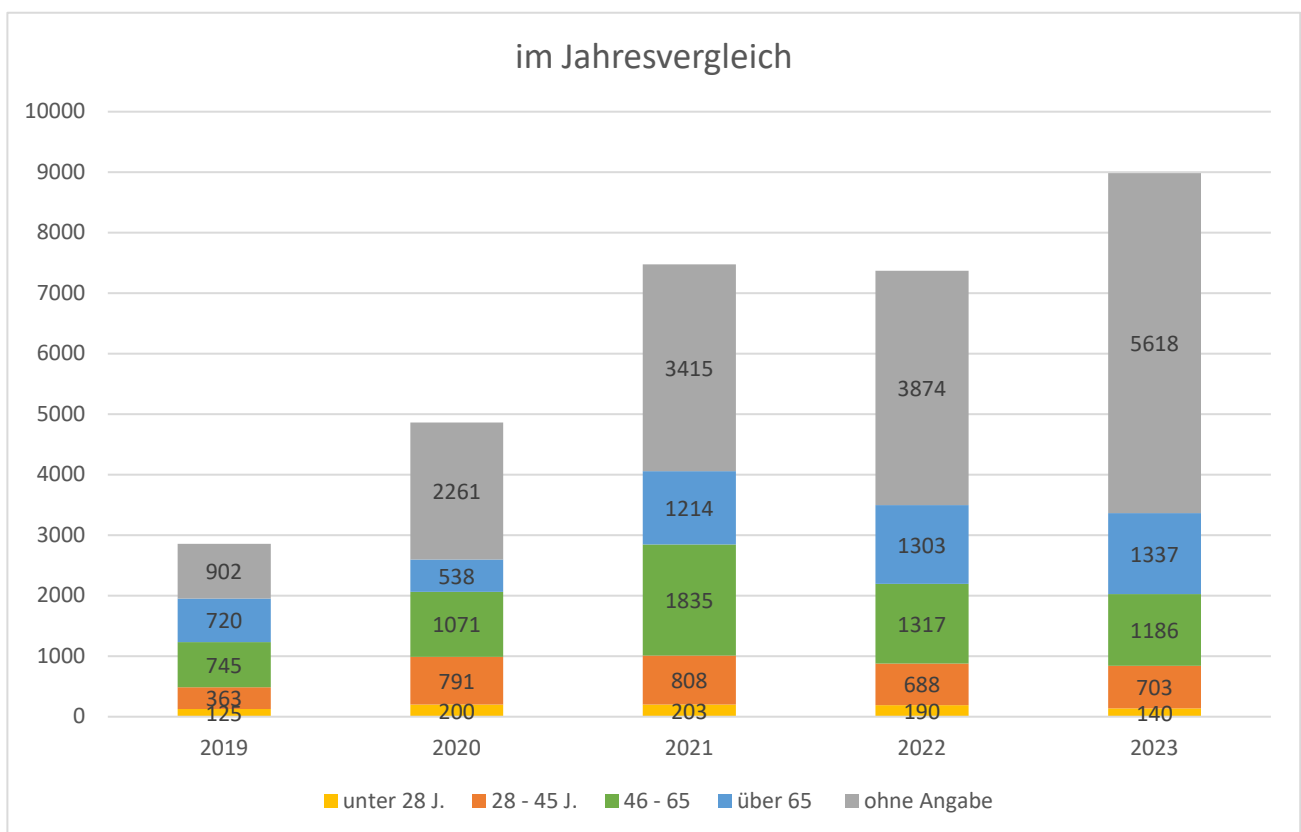

Veranstaltungs- und Teilnehmendenstatistik der Evangelischen Akademie zu Berlin

2023 und Jahresvergleich 2019 - 2023

Anzahl Veranstaltungen inklusive Absagen

Format

Ein- / mehrtägige Veranstaltungen

Verteilung nach Monaten

Teilnehmende

Teilnehmende gesamt 2023 = 8984
Die Teilnehmerzahlen sind teilweise geschätzt.

Altersstruktur

Die Altersangabe ist freiwillig. Bei Anmeldung über den Kooperationspartner haben wir nur die Teilnehmendenzahlen und keine weiteren Daten.

Geschlechterverteilung

Die steigende Anzahl an Teilnehmenden ohne Angabe ergibt sich aus einer steigenden Anzahl von Veranstaltungen, bei denen die Anmeldung nicht bei uns erfolgt.

Wohnort