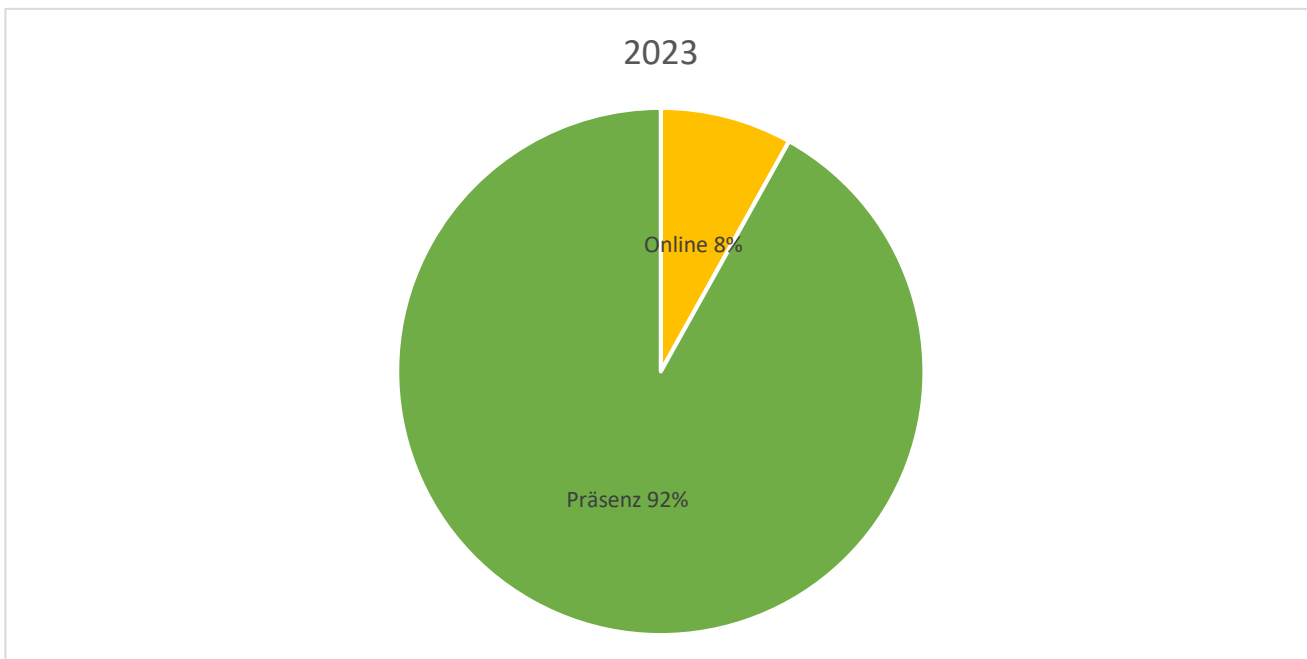

Veranstaltungs- und Teilnehmendenstatistik der Evangelischen Akademie zu Berlin

2023 und Jahresvergleich 2019 - 2023

Anzahl Veranstaltungen inklusive Absagen

Format

Ein- / mehrtägige Veranstaltungen

Verteilung nach Monaten

Teilnehmende

Teilnehmende gesamt 2023 = 8984
Die Teilnehmerzahlen sind teilweise geschätzt.

Altersstruktur

Die Altersangabe ist freiwillig. Bei Anmeldung über den Kooperationspartner haben wir nur die Teilnehmendenzahlen und keine weiteren Daten.

Geschlechterverteilung

Die steigende Anzahl an Teilnehmenden ohne Angabe ergibt sich aus einer steigenden Anzahl von Veranstaltungen, bei denen die Anmeldung nicht bei uns erfolgt.

Wohnort