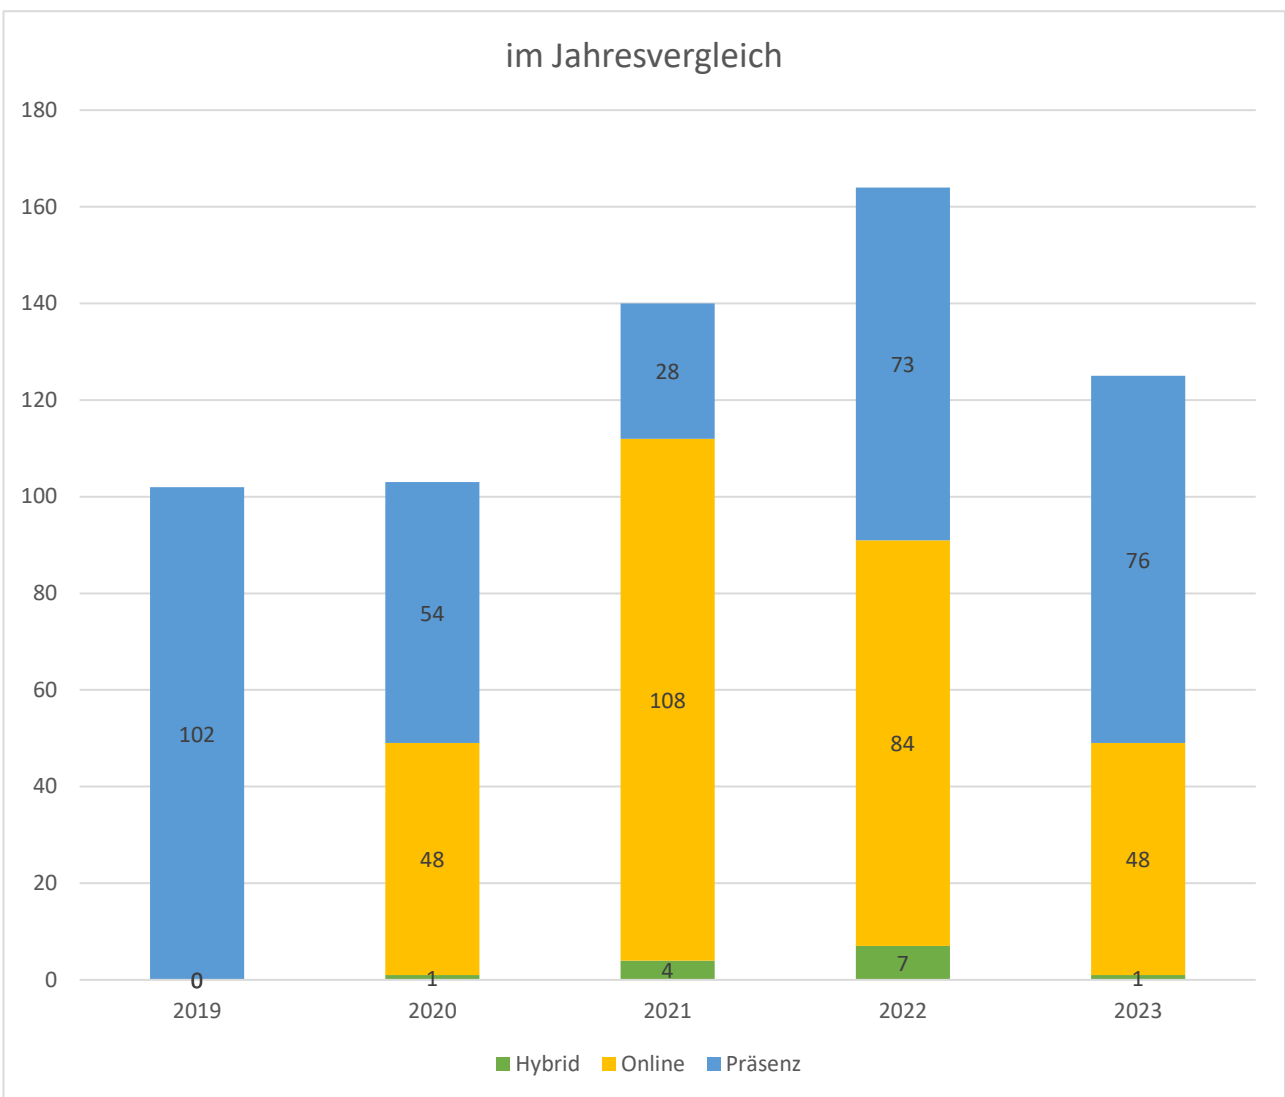

Veranstaltungs- und Teilnehmendenstatistik der Evangelischen Akademie zu Berlin

2023 und Jahresvergleich 2019 - 2023

Anzahl Veranstaltungen inklusive Absagen

Format

Ein- / mehrtägige Veranstaltungen

Verteilung nach Monaten

Teilnehmende

Teilnehmende gesamt 2023 = 8984
Die Teilnehmerzahlen sind teilweise geschätzt.

Altersstruktur

Die Altersangabe ist freiwillig. Bei Anmeldung über den Kooperationspartner haben wir nur die Teilnehmendenzahlen und keine weiteren Daten.

Geschlechterverteilung

Die steigende Anzahl an Teilnehmenden ohne Angabe ergibt sich aus einer steigenden Anzahl von Veranstaltungen, bei denen die Anmeldung nicht bei uns erfolgt.

Wohnort