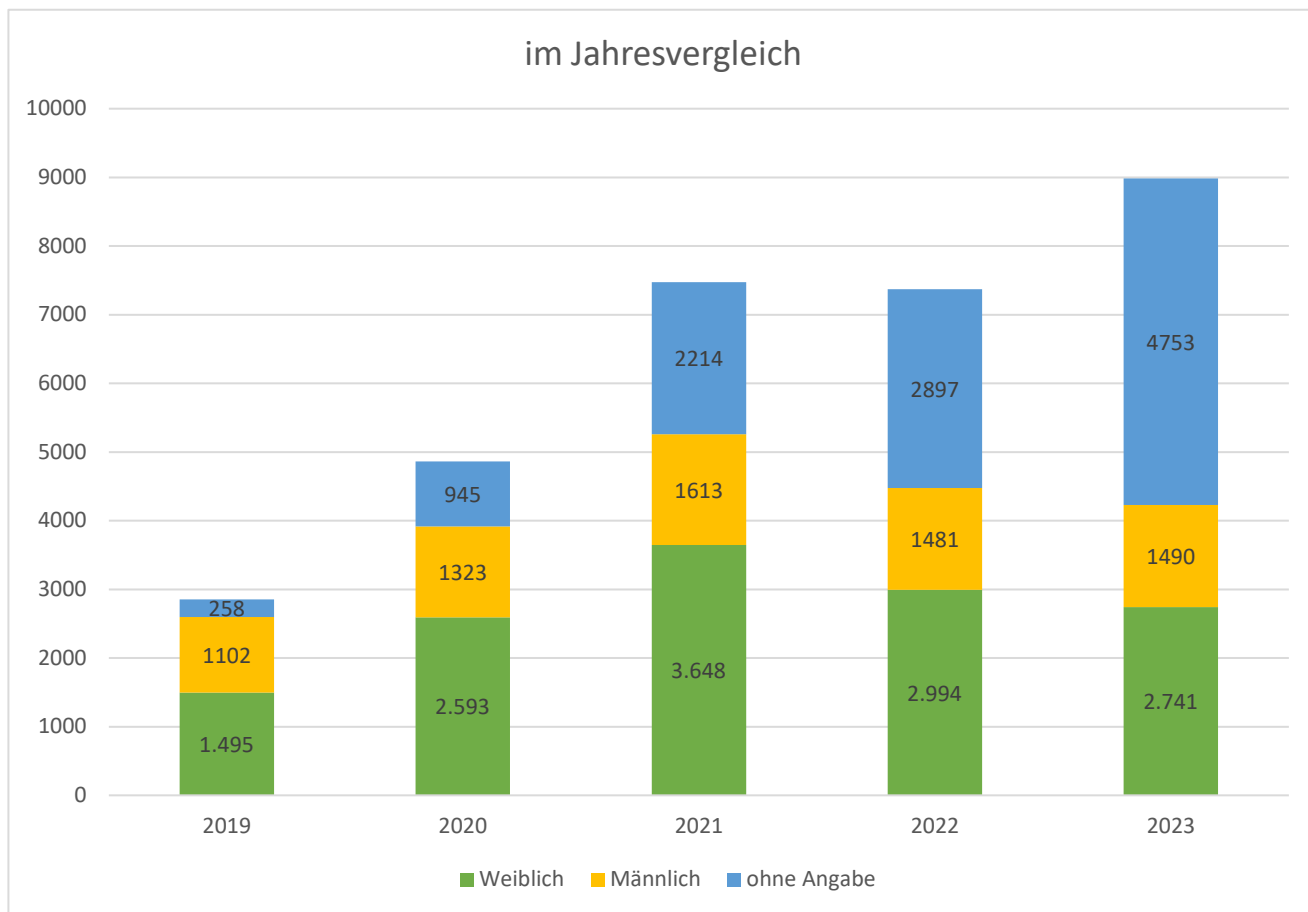

Veranstaltungs- und Teilnehmendenstatistik der Evangelischen Akademie zu Berlin

2023 und Jahresvergleich 2019 - 2023

Anzahl Veranstaltungen inklusive Absagen

Format

Ein- / mehrtägige Veranstaltungen

Verteilung nach Monaten

Teilnehmende

Teilnehmende gesamt 2023 = 8984
Die Teilnehmerzahlen sind teilweise geschätzt.

Altersstruktur

Die Altersangabe ist freiwillig. Bei Anmeldung über den Kooperationspartner haben wir nur die Teilnehmendenzahlen und keine weiteren Daten.

Geschlechterverteilung

Die steigende Anzahl an Teilnehmenden ohne Angabe ergibt sich aus einer steigenden Anzahl von Veranstaltungen, bei denen die Anmeldung nicht bei uns erfolgt.

Wohnort