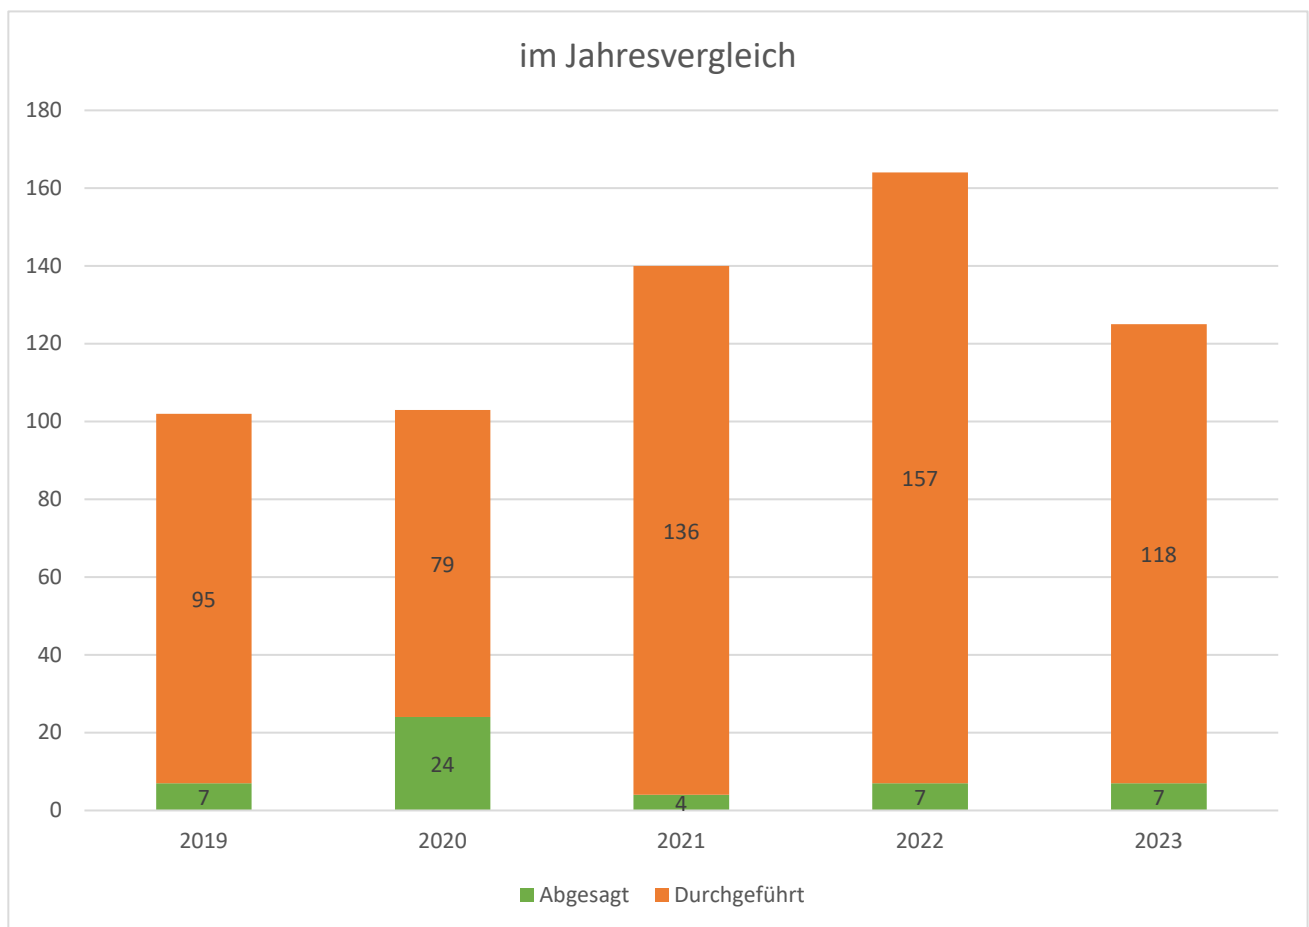

Veranstaltungs- und Teilnehmendenstatistik der Evangelischen Akademie zu Berlin

2023 und Jahresvergleich 2019 - 2023

Anzahl Veranstaltungen inklusive Absagen

Format

Ein- / mehrtägige Veranstaltungen

Verteilung nach Monaten

Teilnehmende

Teilnehmende gesamt 2023 = 8984
Die Teilnehmerzahlen sind teilweise geschätzt.

Altersstruktur

Die Altersangabe ist freiwillig. Bei Anmeldung über den Kooperationspartner haben wir nur die Teilnehmendenzahlen und keine weiteren Daten.

Geschlechterverteilung

Die steigende Anzahl an Teilnehmenden ohne Angabe ergibt sich aus einer steigenden Anzahl von Veranstaltungen, bei denen die Anmeldung nicht bei uns erfolgt.

Wohnort