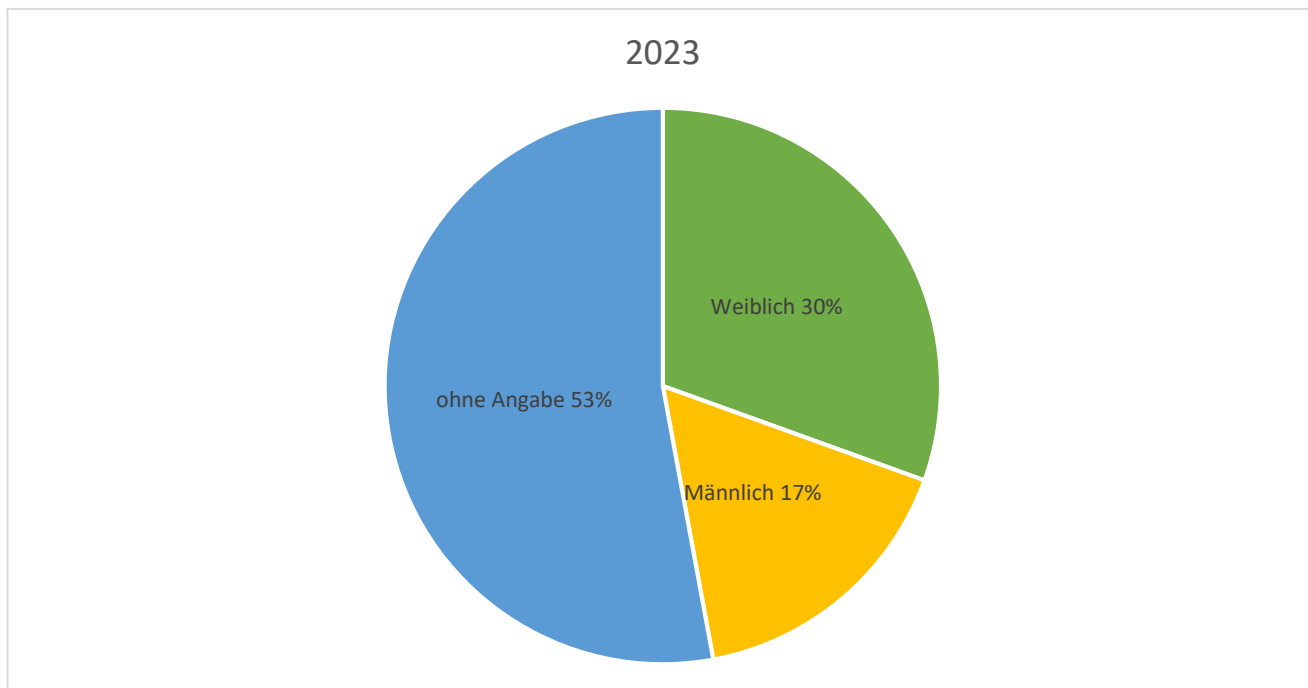

Veranstaltungs- und Teilnehmendenstatistik der Evangelischen Akademie zu Berlin

2023 und Jahresvergleich 2019 - 2023

Anzahl Veranstaltungen inklusive Absagen

Format

Ein- / mehrtägige Veranstaltungen

Verteilung nach Monaten

Teilnehmende

Teilnehmende gesamt 2023 = 8984
Die Teilnehmerzahlen sind teilweise geschätzt.

Altersstruktur

Die Altersangabe ist freiwillig. Bei Anmeldung über den Kooperationspartner haben wir nur die Teilnehmendenzahlen und keine weiteren Daten.

Geschlechterverteilung

Die steigende Anzahl an Teilnehmenden ohne Angabe ergibt sich aus einer steigenden Anzahl von Veranstaltungen, bei denen die Anmeldung nicht bei uns erfolgt.

Wohnort