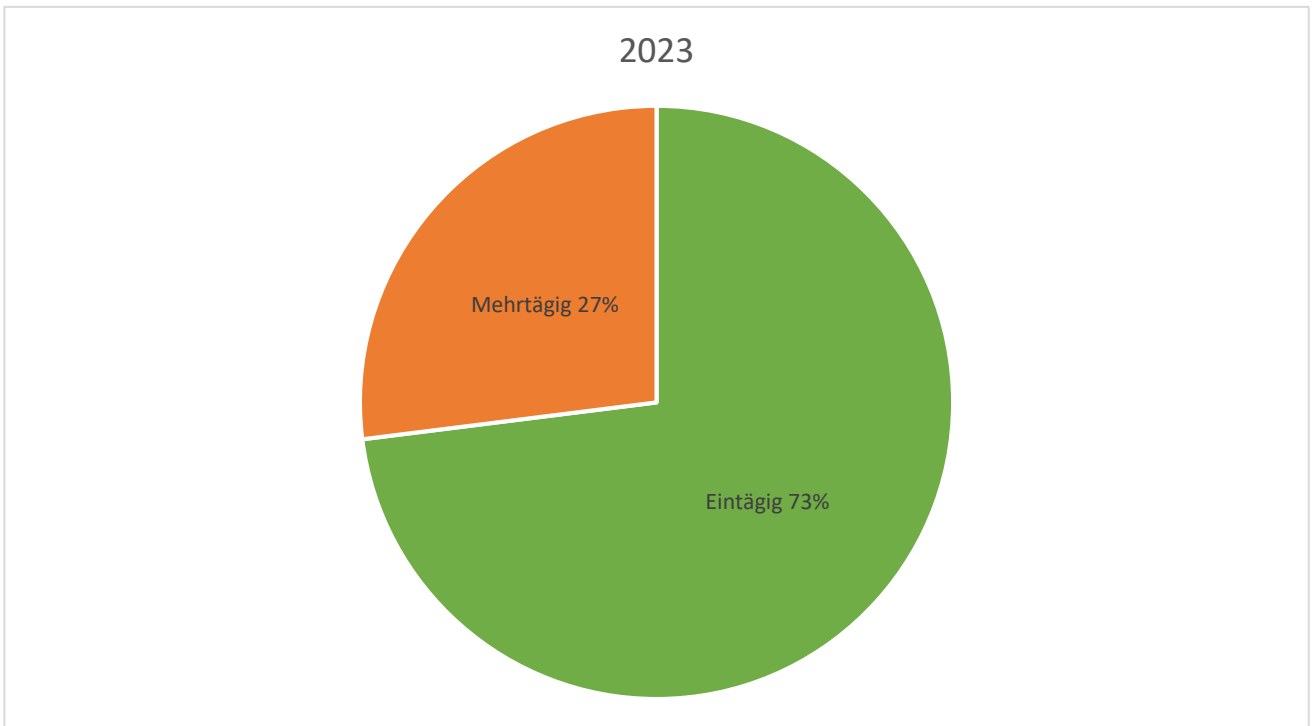

Veranstaltungs- und Teilnehmendenstatistik der Evangelischen Akademie zu Berlin

2023 und Jahresvergleich 2019 - 2023

Anzahl Veranstaltungen inklusive Absagen

Format

Ein- / mehrtägige Veranstaltungen

Verteilung nach Monaten

Teilnehmende

Teilnehmende gesamt 2023 = 8984
Die Teilnehmerzahlen sind teilweise geschätzt.

Altersstruktur

Die Altersangabe ist freiwillig. Bei Anmeldung über den Kooperationspartner haben wir nur die Teilnehmendenzahlen und keine weiteren Daten.

Geschlechterverteilung

Die steigende Anzahl an Teilnehmenden ohne Angabe ergibt sich aus einer steigenden Anzahl von Veranstaltungen, bei denen die Anmeldung nicht bei uns erfolgt.

Wohnort