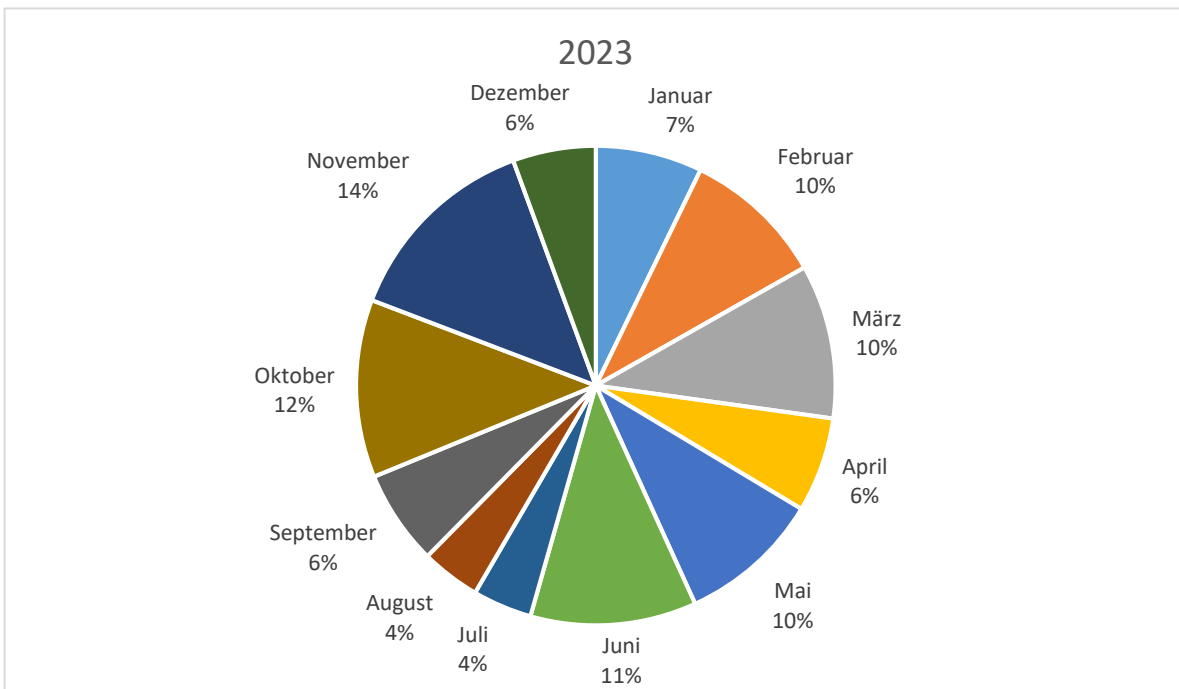

Veranstaltungs- und Teilnehmendenstatistik der Evangelischen Akademie zu Berlin

2023 und Jahresvergleich 2019 - 2023

Anzahl Veranstaltungen inklusive Absagen

Format

Ein- / mehrtägige Veranstaltungen

Verteilung nach Monaten

Teilnehmende

Teilnehmende gesamt 2023 = 8984
Die Teilnehmerzahlen sind teilweise geschätzt.

Altersstruktur

Die Altersangabe ist freiwillig. Bei Anmeldung über den Kooperationspartner haben wir nur die Teilnehmendenzahlen und keine weiteren Daten.

Geschlechterverteilung

Die steigende Anzahl an Teilnehmenden ohne Angabe ergibt sich aus einer steigenden Anzahl von Veranstaltungen, bei denen die Anmeldung nicht bei uns erfolgt.

Wohnort