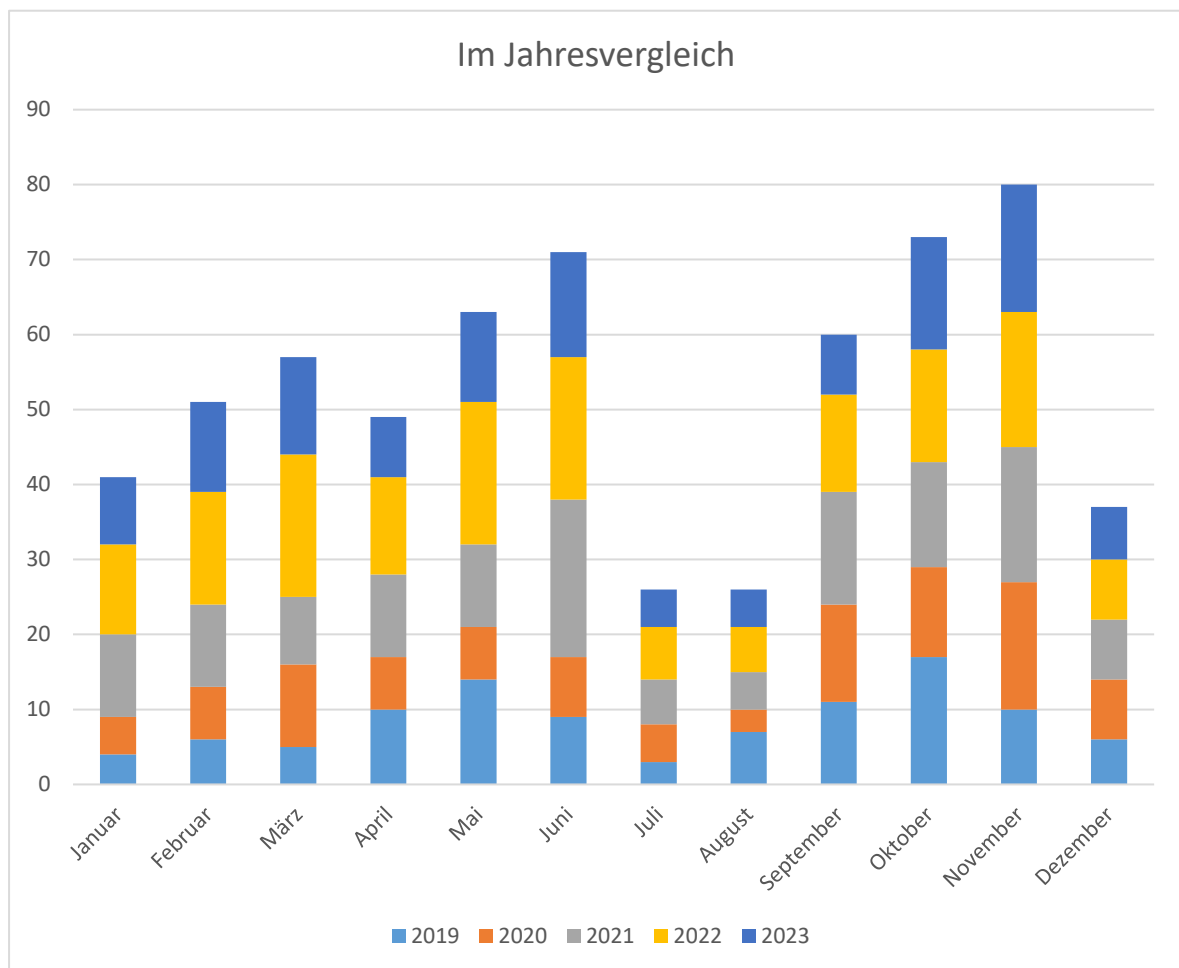

Veranstaltungs- und Teilnehmendenstatistik der Evangelischen Akademie zu Berlin

2023 und Jahresvergleich 2019 - 2023

Anzahl Veranstaltungen inklusive Absagen

Format

Ein- / mehrtägige Veranstaltungen

Verteilung nach Monaten

Teilnehmende

Teilnehmende gesamt 2023 = 8984
Die Teilnehmerzahlen sind teilweise geschätzt.

Altersstruktur

Die Altersangabe ist freiwillig. Bei Anmeldung über den Kooperationspartner haben wir nur die Teilnehmendenzahlen und keine weiteren Daten.

Geschlechterverteilung

Die steigende Anzahl an Teilnehmenden ohne Angabe ergibt sich aus einer steigenden Anzahl von Veranstaltungen, bei denen die Anmeldung nicht bei uns erfolgt.

Wohnort