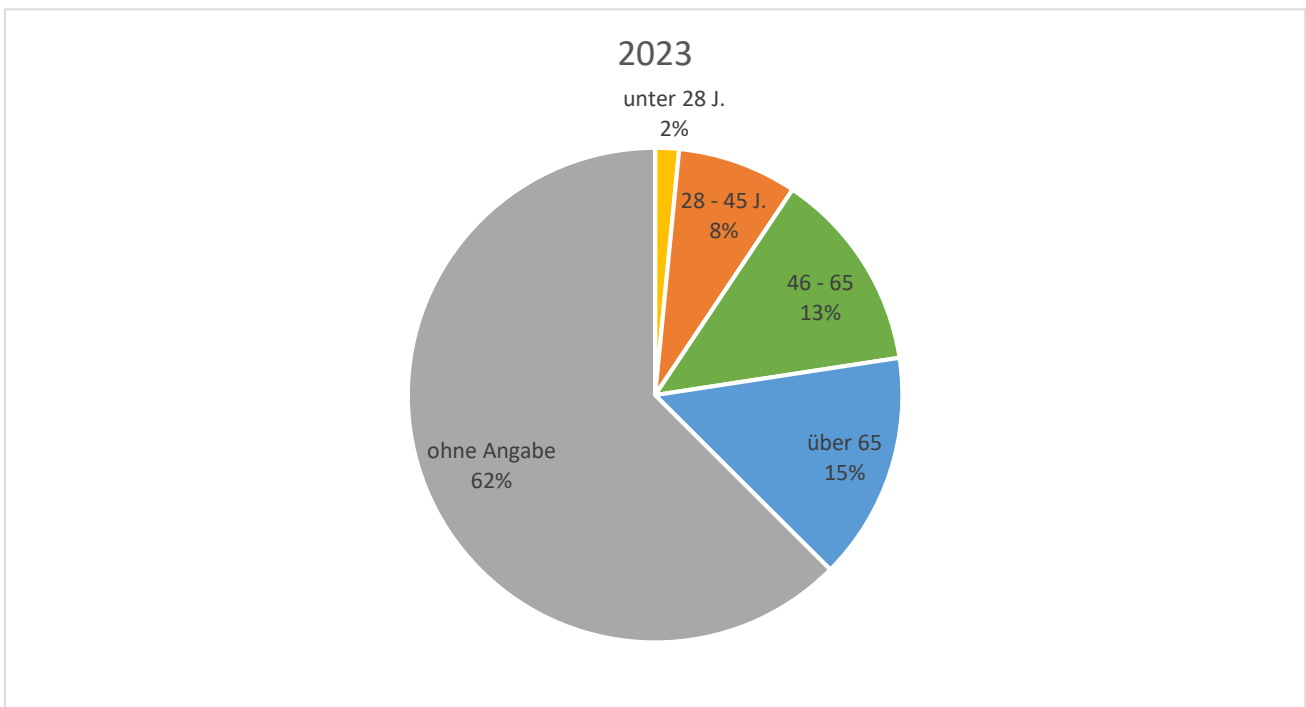

Veranstaltungs- und Teilnehmendenstatistik der Evangelischen Akademie zu Berlin

2023 und Jahresvergleich 2019 - 2023

Anzahl Veranstaltungen inklusive Absagen

Format

Ein- / mehrtägige Veranstaltungen

Verteilung nach Monaten

Teilnehmende

Teilnehmende gesamt 2023 = 8984
Die Teilnehmerzahlen sind teilweise geschätzt.

Altersstruktur

Die Altersangabe ist freiwillig. Bei Anmeldung über den Kooperationspartner haben wir nur die Teilnehmendenzahlen und keine weiteren Daten.